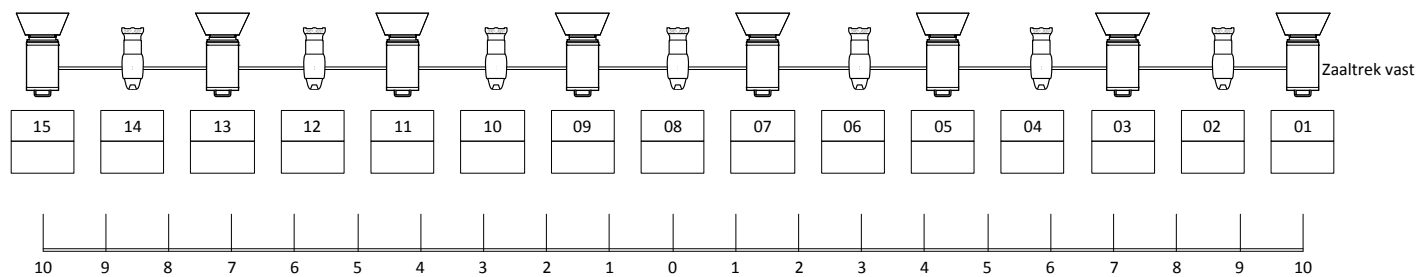

Werklicht DMX ch 46+47
Zaallicht DMX ch 48

Los licht;

- 12x ADB C101 PC 1000W
- 04x Profiel ETC Junior zoom 25/50 575W
- 20x PAR MFL 1000W
- 06x Vloerstatief
- 06x Multipar MFL 575W

Beschikbare Filters;

- 101-103-104-105-106-107-109-111-113-115-116-117-118-119-120-124-126-128-132-136-139-141-142-147-151-152-153-156-158-161-164
- 180-181-195-200-201-202-203-204-207-343

Beschikbare Frost;

- R119

Beschikbare filters tbv horizon;

- 106-139-180-195-158-343

Project		
Lichtplan CC Den Herd Bladel		
Reference	Drawn By	Loadin Show Loadout
CC Den Herd Bladel	R. van Gisbergen	26-9-13
CAD File Name	Designer	Version
Lichtplan Den Herd.vwx	P Vughts	v 1.0