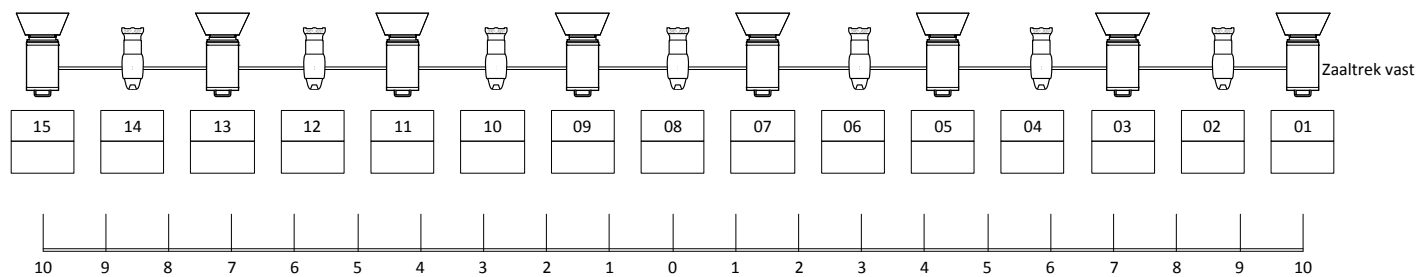

Werklicht DMX ch 46+47
Zaallicht DMX ch 48

Los licht;

- 12x ADB C101 PC 1000W
- 04x Profiel ETC Junior zoom 25/50 575W
- 20x PAR MFL 1000W
- 06x Vloerstatief
- 06x Multipar MFL 575W

Beschikbare Filters;

- 101-103-104-105-106-107-109-111-113-115-116-117-118-119-120-124-126-128-132-136-139-141-142-147-151-152-153-156-158-161-164
- 180-181-195-200-201-202-203-204-207-343

Beschikbare Frost;

- R119

Beschikbare filters tbv horizon;

- 106-139-180-195-158-343

| | | |
|------------------------------|------------------|---------------------------|
| Project | | |
| Lichtplan CC Den Herd Bladel | | |
| Reference | Drawn By | Loadin Show Loadout |
| CC Den Herd Bladel | R. van Gisbergen | 26-9-13 |
| CAD File Name | Designer | Version |
| Lichtplan Den Herd.vwx | P Vughts | v 1.0 |